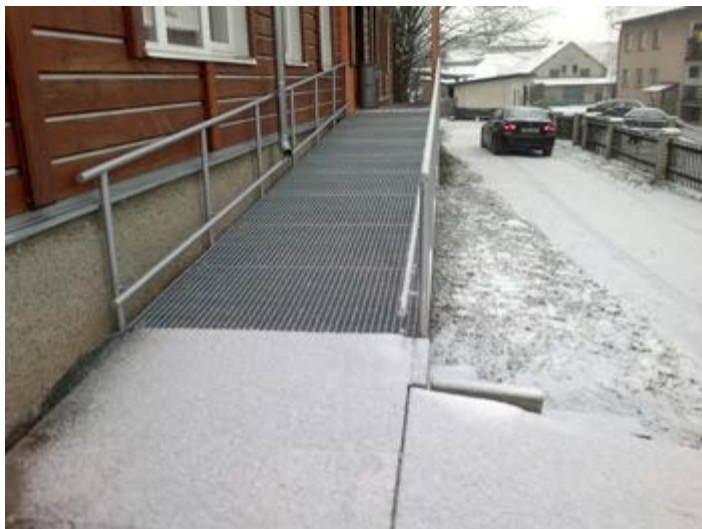

Přístavba bezbariérového vstupu a oprava střech budovy

## Přístavba bezbariérového vstupu a oprava střech budovy

**Popis:** Jedná se o budovu, která byla původně postavena jako ubytovna pro brigádníky v zemědělském družstvu. Současný provozovatel ji využívá k ubytování účastníků sportovních soutěží a soustředění, které organizuje v pronajatých sportovištích v obci Dobré a také pro příležitostné ubytování turistů. V poslední době registruje zájem o ubytování hendikepovaných sportovců i osob. Protože se jinak jedná o jednopodlažní objekt, je vstup jedinou překážkou k rozšíření nabídky i pro tyto osoby. Byl tedy vypracován projekt bezbariérového vstupu a zajištěno stavební povolení. Budova prošla postupnou rekonstrukcí vnitřních prostor, vedle úpravy vstupu zbývá ještě provést opravu střešní krytiny vč. doplnění tepelné izolace. I tyto opravy jsou předmětem předkládaného projektu.